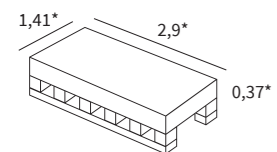

Golden Hexa

● Oro Mate	13x15	P16	025.956.0439.12244	
● Plata Mate	13x15	P14	025.956.0438.12244	

*Medidas en metros
*Dimensions in metres
*Dimensions en mètres

Empaquetado / Packaging / Emballage

Formato	pz/pl	m ² /pz	m ² /pl	kg/pl
120x260	20	3.12	62.40	1,050.00