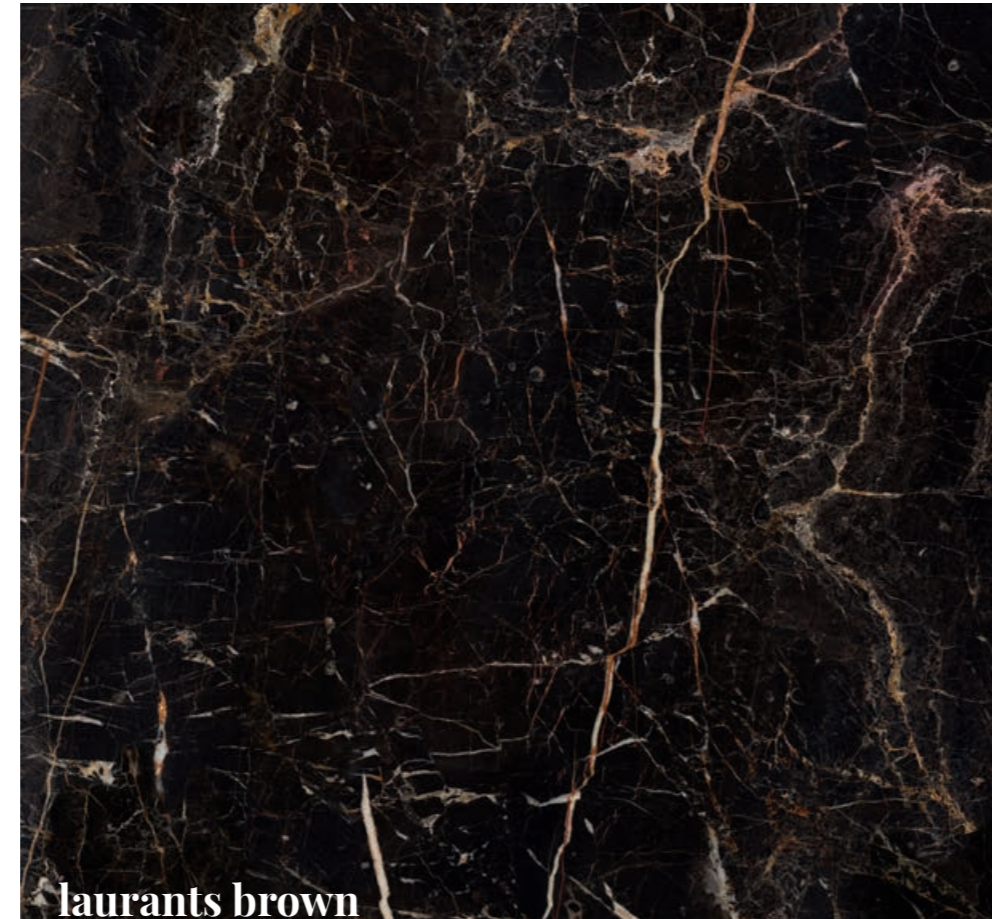

Colores disponibles / Available colours / Couleurs disponibles

laurants brown

laurants bush brown

Rvto. / Wall / Rvtm.: **Lux Laurants Brown 60x120 - Malla 30x30(5)**
Pvto. / Floor / Sol: **Oldmanor Tabaco 25x150**